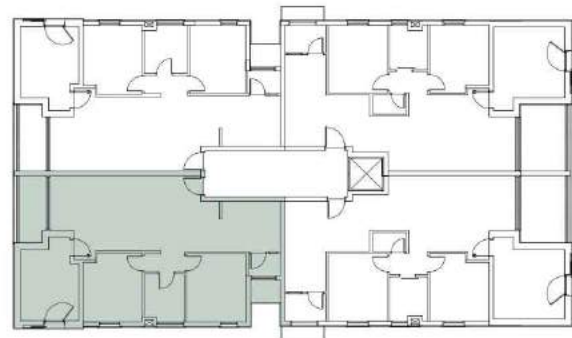

כוכבי יצחק 7 תל אביב בע"מ

קומה ו' (4 חדרים)

עיקרי המפרט הטכני:

- לובי מפואר
- מרפסת שמש לכל דירה
- דלת כניסה מעוצבת
- ריצוף גרניט פורצלן
- מטבח מעוצב
- משטח עבודה אבן קיסר
- אינטרקום טלויזיה במעגל סגור
- נק' טלויזיה טלפון לכל ח. שינה
- הכנה מיזוג אויר מרכזי צנרת וניקוז
- ארון בחדר רחצה
- חשמל תלת פאזי
- תריס חשמלי בסלון