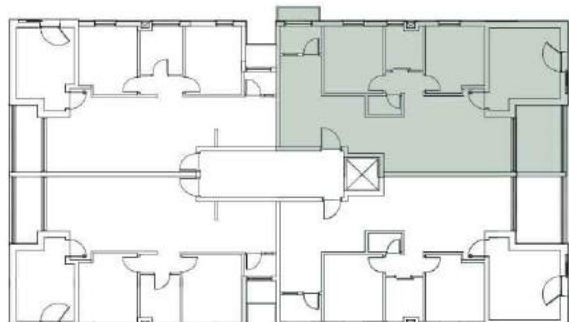

דירה 19
85 מ"ר

כוכבי יצחק 7 תל אביב בע"מ

קומה ה' (4 חדרים)

עיקרי המפרט הטכני:

- * לובי מפואר
- * מרפסת שמש לכל דירה
- * דלת כניסה מעוצבת
- * ריצוף גרניט פורצלן
- * מטבח מעוצב
- * משטח עבודה אבן קיסר
- * אינטרקום טלויזיה במעגל סגור
- * נק' טלויזיה טלפון לכל ח. שינה
- * הכנה מיזוג אויר מרכזי צנרת וניקוז
- * ארון בחדר רחצה
- * חשמל תלת פאזי
- * תריס חשמלי בסלון

כוכבי יצחק 7 תל אביב 1

קומה ה' (4 חדרים)

עיקרי המפרט הטכני:

- * לובי מפואר
- * מרפסת שמש לכל דירה
- * דלת כניסה מעוצבת
- * ריצוף גרניט פורצלן
- * מטבח מעוצב
- * משטח עבודה אבן קיסר
- * אינטרקום טלויזיה במעגל סגור
- * נק' טלויזיה טלפון לכל ח. שינה
- * הכנה מיזוג אויר מרכזי צנרת וניקוז
- * ארון בחדר רחצה
- * חשמל תלת פאזי
- * תריס חשמלי בסלון