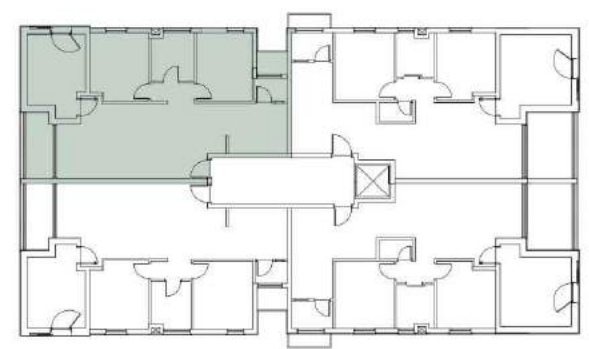

* המידות בתוכנית כפופות להוצאת היתר בניה