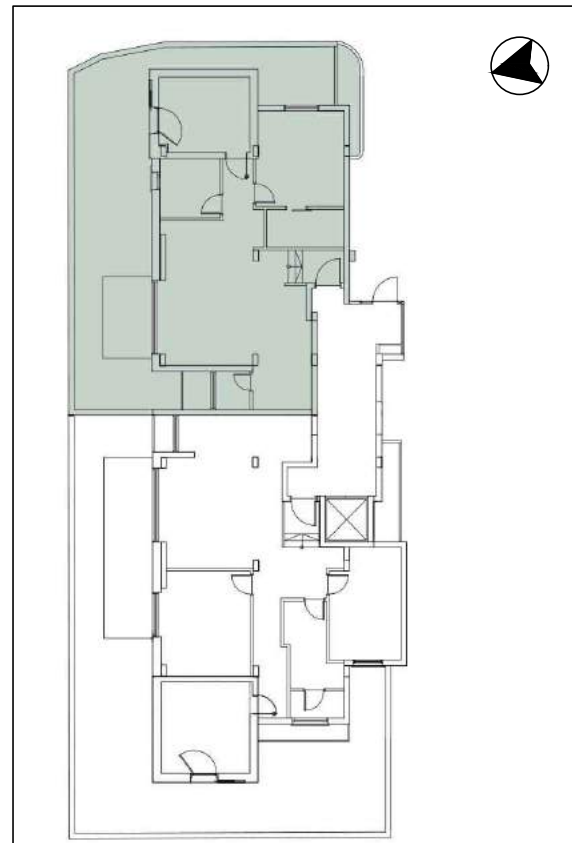

כוכבי יצחק 7 תל אביב בע"מ

קומת קרקע (4 חדרים)

עיקרי המפרט הטכני:

- * לובי מפואר
- * מרפסת שמש לכל דירה
- * דלת כניסה מעוצבת
- * ריצוף גרניט פורצלן
- * מטבח מעוצב
- * משטח עבודה אבן קיסר
- * אינטרקום טלויזיה במעגל סגור
- * נק' טלויזיה טלפון לכל ח. שינה
- * הכנה מזוג אויר מרכזי צנרת וניקוז
- * ארון בחדר רחצה
- * חשמל תלת פאזי
- * תריס חשמלי בסלון

כוכבי יצחק 7 תל אביב בע"מ

קומת קרקע (3 חדרים) עיקרי המפרט הטכני:

- * לובי מפואר
- * מרפסת שמש לכל דירה
- * דלת כניסה מעוצבת
- * ריצוף גרניט פורצלן
- * מטבח מעוצב
- * משטח עבודה אבן קיסר
- * אינטרקום טלויזיה במעגל סגור
- * נק' טלויזיה טלפון לכל ח. שינה
- * הכנה מיזוג אויר מרכזי צנרת וניקוז
- * ארון בחדר רחצה
- * חשמל תלת פאזי
- * תריס חשמלי בסלון

כוכבי יצחק 7 תל אביב בע"מ

קומה ה' (4 חדרים)

עיקרי המפרט הטכני:

- * לובי מפואר
- * מרפסת שמש לכל דירה
- * דלת כניסה מעוצבת
- * ריצוף גרניט פורצלן
- * מטבח מעוצב
- * משטח עבודה אבן קיסר
- * אינטרקום טלויזיה במעגל סגור
- * נק' טלויזיה טלפון לכל ח. שינה
- * הכנה מיזוג אויר מרכזי צנרת וניקוח
- * ארון בחדר רחצה
- * חשמל תלת פאזי
- * תריס חשמלי בסלון