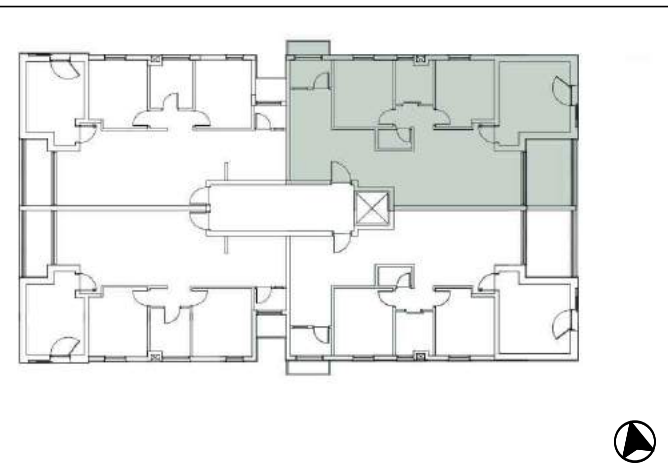

* המידות בתוכנית כפופות להוצאת היתר בניה

כוכבי יצחק 7 תל אביב בע"מ

קומה ו' (4 חדרים)

עיקרי המפרט הטכני:

- * לובי מפואר
- * מרפסת שמש לכל דירה
- * דלת כניסה מעוצבת
- * ריצוף גרניט פורצלן
- * מטבח מעוצב
- * משטח עבודה אבן קיסר
- * אינטרקום טלויזיה במעגל סגור
- * נק' טלויזיה טלפון לכל ח. שינה
- * הכנה מיזוג אוויר מרכזי צנרת וניקוז
- * ארון בחדר רחצה
- * חשמל תלת פאזי
- * תריס חשמלי בסלון

* המידות בתוכנית כפופות להוצאת היתר בניה

כוכבי יצחק 7 תל אביב בע"מ

קומה ו' (4 חדרים)

עיקרי המפרט הטכני:

- * לובי מפואר
- * מרפסת שמש לכל דירה
- * דלת כניסה מעוצבת
- * ריצוף גרניט פורצלן
- * מטבח מעוצב
- * משטח עבודה אבן קיסר
- * אינטרקום טלויזיה במעגל סגור
- * נק' טלויזיה טלפון לכל ח. שינה
- * הכנה מיזוג אויר מרכזי צנרת וניקוז
- * ארון בחדר רחצה
- * חשמל תלת פאזי
- * תריס חשמלי בסלון