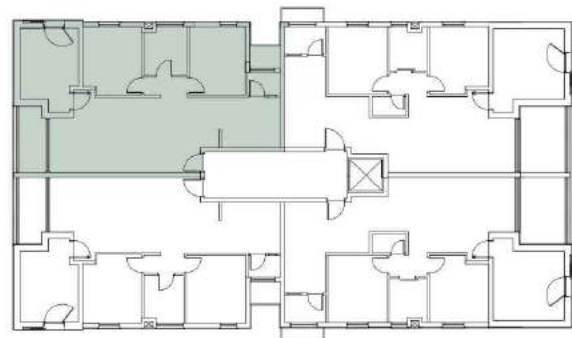

דירה 19
85 מ"ר

כוכבי יצחק 7 תל אביב בע"מ

קומה ה' (4 חדרים)

עיקרי המפרט הטכני:

- * לובי מפואר
- * מרפסת שמש לכל דירה
- * דלת כניסה מעוצבת
- * ריצוף גרניט פורצלן
- * מטבח מעוצב
- * משטח עבודה אבן קיסר
- * אינטרקום טלויזיה במעגל סגור
- * נק' טלויזיה טלפון לכל ח. שינה
- * הכנה מיזוג אויר מרכזי צנרת וניקוז
- * ארון בחדר רחצה
- * חשמל תלת פאזי
- * תריס חשמלי בסלון

כוכבי יצחק 7 תל אביב 1

קומה ה' (4 חדרים)

עיקרי המפרט הטכני:

- * לובי מפואר
- * מרפסת שמש לכל דירה
- * דלת כניסה מעוצבת
- * ריצוף גרניט פורצלן
- * מטבח מעוצב
- * משטח עבודה אבן קיסר
- * אינטרקום טלויזיה במעגל סגור
- * נק' טלויזיה טלפון לכל ח. שינה
- * הכנה מיזוג אויר מרכזי צנרת וניקוז
- * ארון בחדר רחצה
- * חשמל תלת פאזי
- * תריס חשמלי בסלון

כוכבי יצחק 7 תל אביב בע"מ

קומה ה' (4 חדרים)

עיקרי המפרט הטכני:

- * לובי מפואר
- * מרפסת שמש לכל דירה
- * דלת כניסה מעוצבת
- * ריצוף גרניט פורצלן
- * מטבח מעוצב
- * משטח עבודה אבן קיסר
- * אינטרקום טלויזיה במעגל סגור
- * נק' טלויזיה טלפון לכל ח. שינה
- * הכנה מיזוג אויר מרכזי צנרת וניקוז
- * ארון בחדר רחצה
- * חשמל תלת פאזי
- * תריס חשמלי בסלון