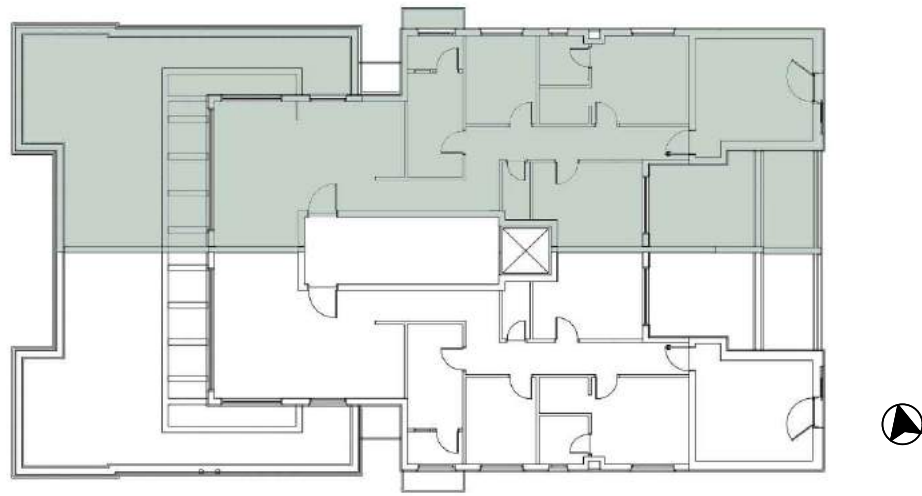

* המידות בתוכנית כפופות להוצאת היתר בניה

כוכבי יצחק 7 תל אביב בע"מ

קומת פטנהאוז (5 חדרים)

עיקרי המפרט הטכני

- * לובי מפואר
- * מרפסת שמש לכל דירה
- * דלת כניסה מעוצבת
- * ריצוף גרניט פורצלן
- * מטבח מעוצב
- * משטח עבודה אבן קיסר
- * אינטרקום טלויזיה במעגל סגור
- * נק' טלויזיה טלפון לכל ח. שינה
- * הכנה מיזוג אויר מרכזי צנרת וניקוז
- * ארון בחדר רחצה
- * חשמל תלת פאזי
- * תריס חשמלי בסלון