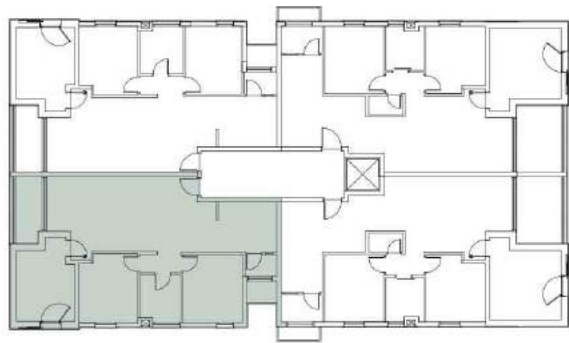

דירה 19
85 מ"ר

כוכבי יצחק 7 תל אביב בע"מ

קומה ה' (4 חדרים)

עיקרי המפרט הטכני:

- * לובי מפואר
- * מרפסת שמש לכל דירה
- * דלת כניסה מעוצבת
- * ריצוף גרניט פורצלן
- * מטבח מעוצב
- * משטח עבודה אבן קיסר
- * אינטרקום טלויזיה במעגל סגור
- * נק' טלויזיה טלפון לכל ח. שינה
- * הכנה מיזוג אויר מרכזי צנרת וניקוז
- * ארון בחדר רחצה
- * חשמל תלת פאזי
- * תריס חשמלי בסלון

כוכבי יצחק 7 תל אביב 1

קומה ה' (4 חדרים)

עיקרי המפרט הטכני:

- * לובי מפואר
- * מרפסת שמש לכל דירה
- * דלת כניסה מעוצבת
- * ריצוף גרניט פורצלן
- * מטבח מעוצב
- * משטח עבודה אבן קיסר
- * אינטרקום טלויזיה במעגל סגור
- * נק' טלויזיה טלפון לכל ח. שינה
- * הכנה מיזוג אויר מרכזי צנרת וניקוז
- * ארון בחדר רחצה
- * חשמל תלת פאזי
- * תריס חשמלי בסלון