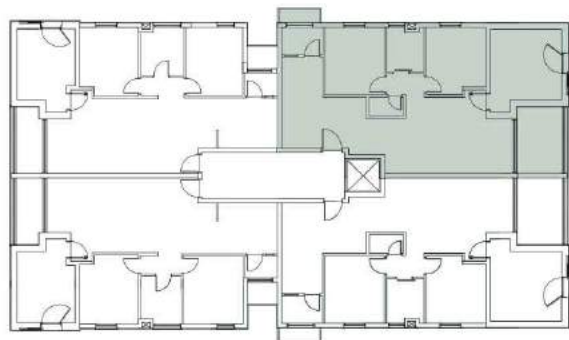

כוכבי יצחק 7 תל אביב בע"מ

קומה ה' (4 חדרים)

עיקרי המפרט הטכני:

- * לובי מפואר
- * מרפסת שמש לכל דירה
- * דלת כניסה מעוצבת
- * ריצוף גרניט פורצלן
- * מטבח מעוצב
- * משטח עבודה אבן קיסר
- * אינטרקום טלויזיה במעגל סגור
- * נק' טלויזיה טלפון לכל ח. שינה
- * הכנה מיזוג אויר מרכזי צנרת וניקוח
- * ארון בחדר רחצה
- * חשמל תלת פאזי
- * תריס חשמלי בסלון

דירה 19
85 מ"ר

כוכבי יצחק 7 תל אביב בע"מ

קומה ה' (4 חדרים)

עיקרי המפרט הטכני:

- * לובי מפואר
- * מרפסת שמש לכל דירה
- * דלת כניסה מעוצבת
- * ריצוף גרניט פורצלן
- * מטבח מעוצב
- * משטח עבודה אבן קיסר
- * אינטרקום טלויזיה במעגל סגור
- * נק' טלויזיה טלפון לכל ח. שינה
- * הכנה מיזוג אויר מרכזי צנרת וניקוז
- * ארון בחדר רחצה
- * חשמל תלת פאזי
- * תריס חשמלי בסלון