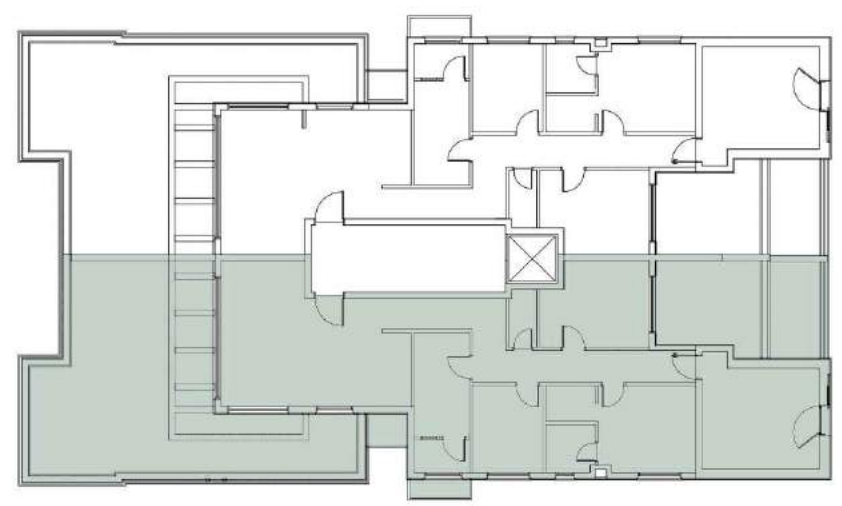

* המידות בתוכנית כפופות להוצאת היתר בניה

כוכבי יצחק 7 תל אביב בע"מ

קומת פטנהאוז (5 חדרים)

עיקרי המפרט הטכני

- * לובי מפואר
- * מרפסת שמש לכל דירה
- * דלת כניסה מעוצבת
- * ריצוף גרניט פורצלן
- * מטבח מעוצב
- * משטח עבודה אבן קיסר
- * אינטרקום טלויזיה במעגל סגור
- * נק' טלויזיה טלפון לכל ח. שינה
- * הכנה מיזוג אוויר מרכזי צנרת וניקוז
- * ארון בחדר רחצה
- * חשמל תלת פאזי
- * תריס חשמלי בסלון

* המידות בתוכנית כפופות להוצאת היתר בניה