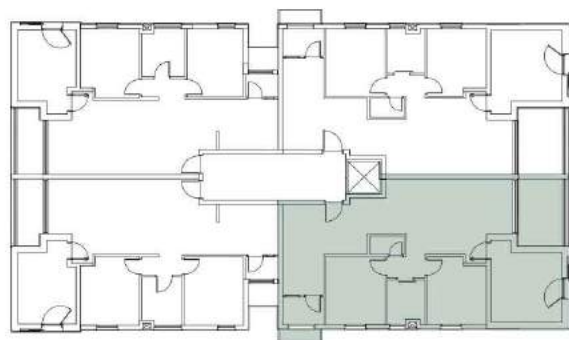

* המידות בתוכנית כפופות להוצאת היתר בניה

כוכבי יצחק 7 תל אביב בע"מ

קומה ו' (4 חדרים)

עיקרי המפרט הטכני:

- * לובי מפואר
- * מרפסת שמש לכל דירה
- * דלת כניסה מעוצבת
- * ריצוף גרניט פורצלן
- * מטבח מעוצב
- * משטח עבודה אבן קיסר
- * אינטרקום טלויזיה במעגל סגור
- * נק' טלויזיה טלפון לכל ח. שינה
- * הכנה מיזוג אויר מרכזי צנרת וניקוז
- * ארון בחדר רחצה
- * חשמל תלת פאזי
- * תריס חשמלי בסלון