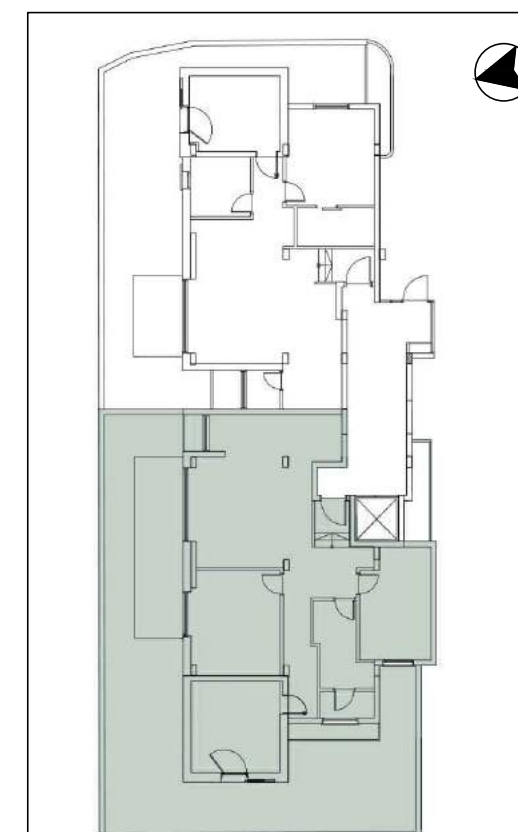

כוכבי יצחק 7 תל אביב בע"מ

קומת קרקע (4 חדרים)

עיקרי המפרט הטכני:

- * לובי מפואר
- * מרפסת שמש לכל דירה
- * דלת כניסה מעוצבת
- * ריצוף גרניט פורצלן
- * מטבח מעוצב
- * משטח עבודה אבן קיסר
- * אינטרקום טלויזיה במעגל סגור
- * נק' טלויזיה טלפון לכל ח. שינה
- * הכנה מזוג אויר מרכזי צנרת וניקוז
- * ארון בחדר רחצה
- * חשמל תלת פאזי
- * תריס חשמלי בסלון

כוכבי יצחק 7 תל אביב בע"מ

קומת קרקע (3 חדרים) עיקרי המפרט הטכני:

- * לובי מפואר
- * מרפסת שמש לכל דירה
- * דלת כניסה מעוצבת
- * ריצוף גרניט פורצלן
- * מטבח מעוצב
- * משטח עבודה אבן קיסר
- * אינטרקום טלויזיה במעגל סגור
- * נק' טלויזיה טלפון לכל ח. שינה
- * הכנה מיזוג אויר מרכזי צנרת וניקוז
- * ארון בחדר רחצה
- * חשמל תלת פאזי
- * תריס חשמלי בסלון

כוכבי יצחק 7 תל אביב בע"מ

קומה ה' (4 חדרים)

עיקרי המפרט הטכני:

- * לובי מפואר
- * מרפסת שמש לכל דירה
- * דלת כניסה מעוצבת
- * ריצוף גרניט פורצלן
- * מטבח מעוצב
- * משטח עבודה אבן קיסר
- * אינטרקום טלויזיה במעגל סגור
- * נק' טלויזיה טלפון לכל ח. שינה
- * הכנה מיזוג אויר מרכזי צנרת וניקוח
- * ארון בחדר רחצה
- * חשמל תלת פאזי
- * תריס חשמלי בסלון

דירה 19
85 מ"ר

כוכבי יצחק 7 תל אביב בע"מ

קומה ה' (4 חדרים)

עיקרי המפרט הטכני:

- * לובי מפואר
- * מרפסת שמש לכל דירה
- * דלת כניסה מעוצבת
- * ריצוף גרניט פורצלן
- * מטבח מעוצב
- * משטח עבודה אבן קיסר
- * אינטרקום טלויזיה במעגל סגור
- * נק' טלויזיה טלפון לכל ח. שינה
- * הכנה מיזוג אויר מרכזי צנרת וניקוז
- * ארון בחדר רחצה
- * חשמל תלת פאזי
- * תריס חשמלי בסלון