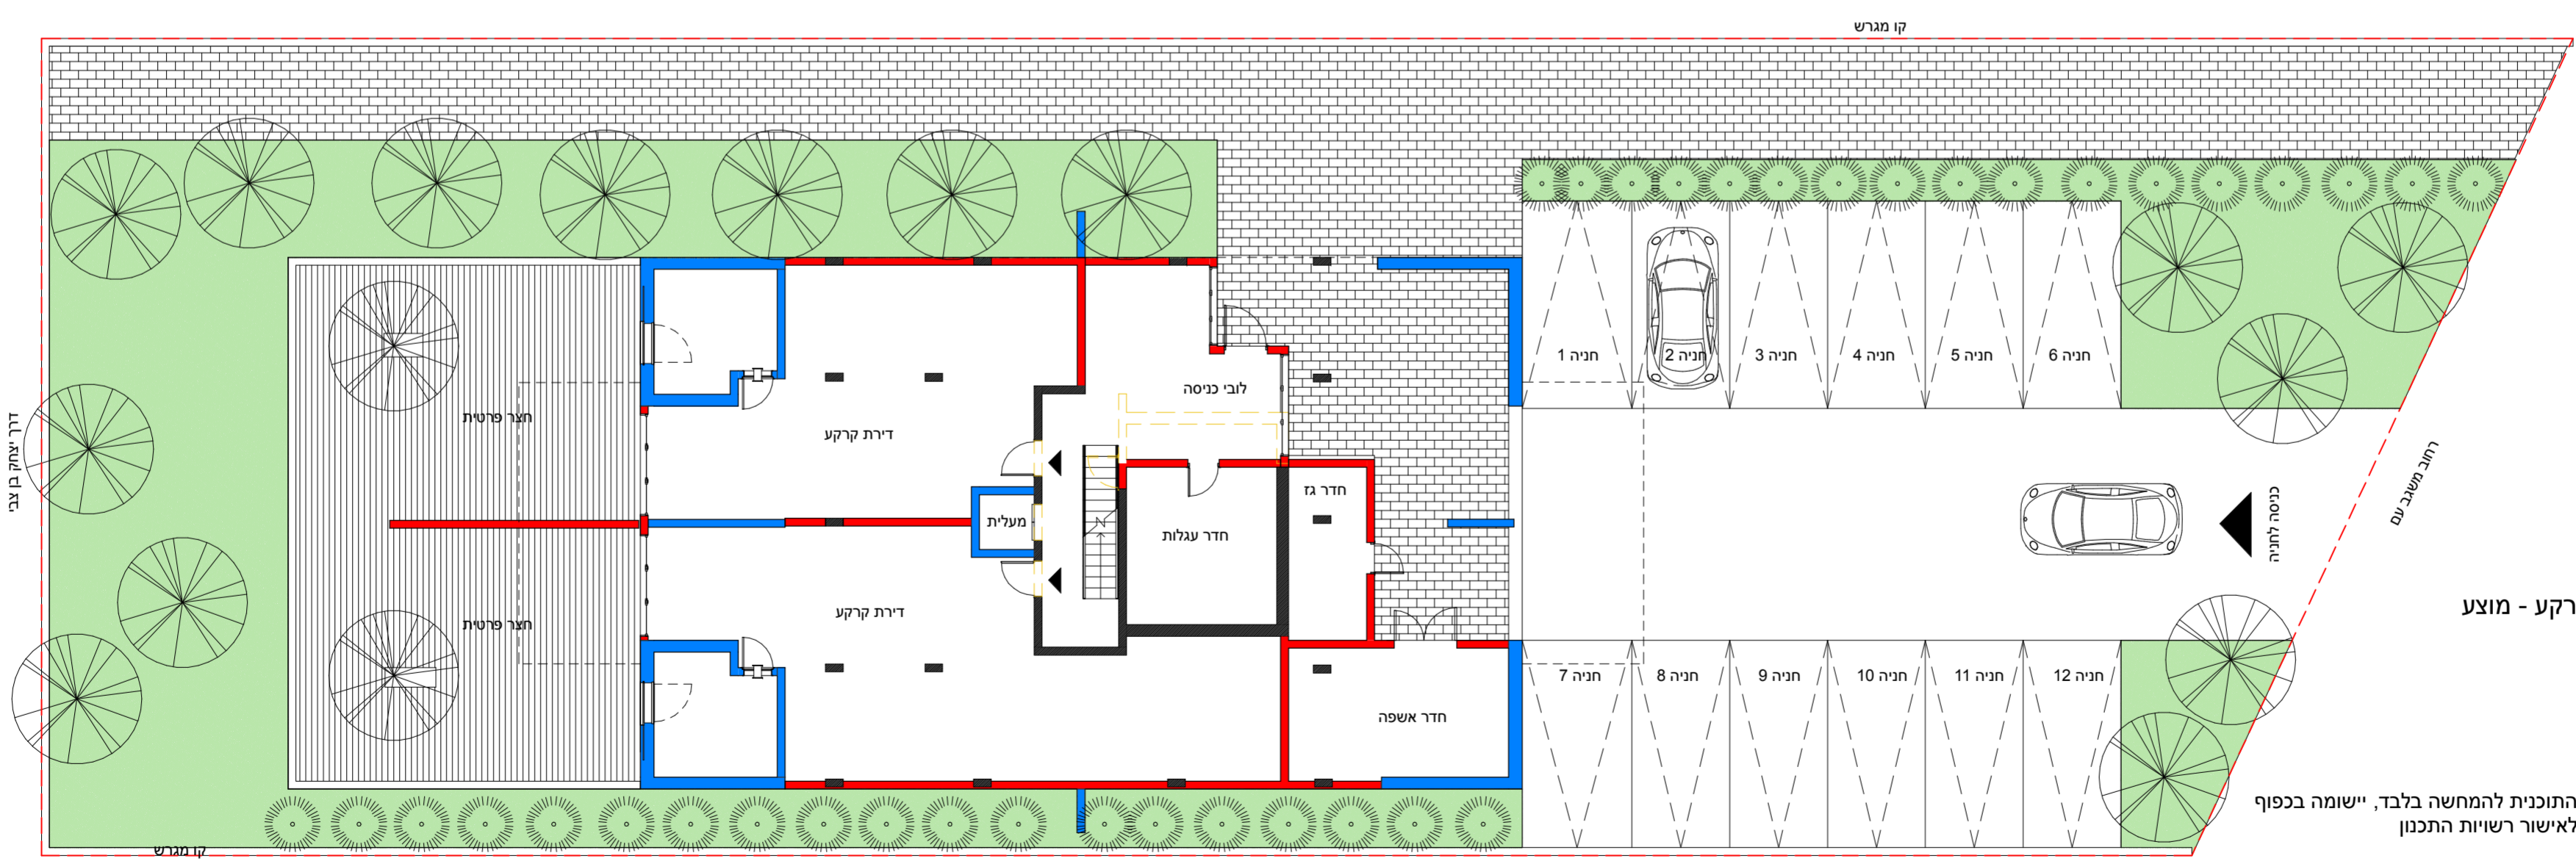

תחנת תחבורה אוניברסלית

TEMA

קומה טיפוסית - מוצע

שטח הרחבה לדירה - 25 מ"ר

שטח מרפסת לדירה - 11 מ"ר

- מקרא**
- קיר בלוק
 - קיר בטון
 - קיר קיים
 - קיר להריסה

התוכנית להמחשה בלבד, יישומה בכפוף לאישור רשויות התכנון

קו מגרש

קו מגרש

קו מגרש

קו מגרש